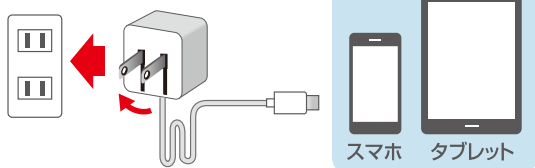

スマホ 急速充電

USB Type-C コンセント充電器

スマホ・タブレットを充電

高出力 **2.4A**

PSE規格準拠
安全性強化

ケーブル長
1.5m

<接続例>

適合機種

USB Type-C 搭載のスマホ、タブレット、モバイルバッテリー

仕様

・入力: AC100-240V ・外形寸法: W35×H35×D35(mm)
 ・出力: Type-C 5V/2.4A ・本体質量: 66g ・ケーブル長: 150cm
 ・本体素材: PC+ABS ・ケーブル素材: PVC

表裏を気にせず
使えるType-C
リバーシブル
コネクタ

リバーシブル

USB Type-C コンセント充電器

Type-Cコネクタ対応の家庭用コンセントタイプAC充電器です。折りたたみプラグ式キューブ型で場所を取りません。表裏を気にせず使えるType-Cリバーシブルコネクタ。本体には耐熱素材、コンセントプラグ部分にショート、スパークを防止するトラッキング防止加工を採用し安全性を強化しました。100V～240Vの海外電圧対応。(ご使用になる国に合った変換プラグは別途必要です。)

型番	JANコード	税込希望小売価格(税抜)	備考
AKJ-CT24 BK	4526397 966690	¥2,138 (1,980)	
AKJ-CT24 WH	4526397 966706	¥2,138 (1,980)	
AKJ-CT24 BKR	4526397 969462	¥2,138 (1,980)	