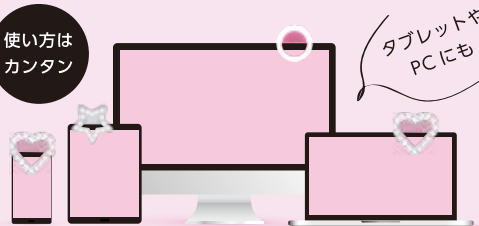

スマホに
挟むだけ

美肌 美瞳 立体感

クリップ式LED自撮りライト SELFIE LIGHT

ハート型
SL-HL1_PK

星型
SL-SL1_WH

リング型
SL-RL1_PK

3段階の明るさ調整!
異なる環境でも
いつでもキレイ♡

ボタン1つで
簡単操作

繰り返し使える
USB充電式

好きな位置に挟める
便利なクリップ式

ボタンをポチッと
スイッチ

ON!

すっごく
明るい

加工ナシで
こんなに
盛れる♡

クリップ式だから好きな位置に挟むだけ!

使い方は
カンタン

タブレットや
PCにも

クリップ部にはノンスリップシリコン付き
しっかり固定できて、大切な機器を傷つけません。

フル充電時、「強」で約1時間
「弱」で約5時間使用可能
充電時間:約1時間
充電回数:約500回
※使用状況・環境により変動あり

- リチウム電池容量: 200mAh
- 光源: LED (3段階調光)
- サイズ: [ハート型] 約W85×H80×D34mm
[星型] 約W90×H86×D35mm
[リング型] 約W80×H80×D29mm
- 重量: [ハート/星型]42g [リング型]53g
- 入力電圧: DC5V/500mA ●素材:ABS